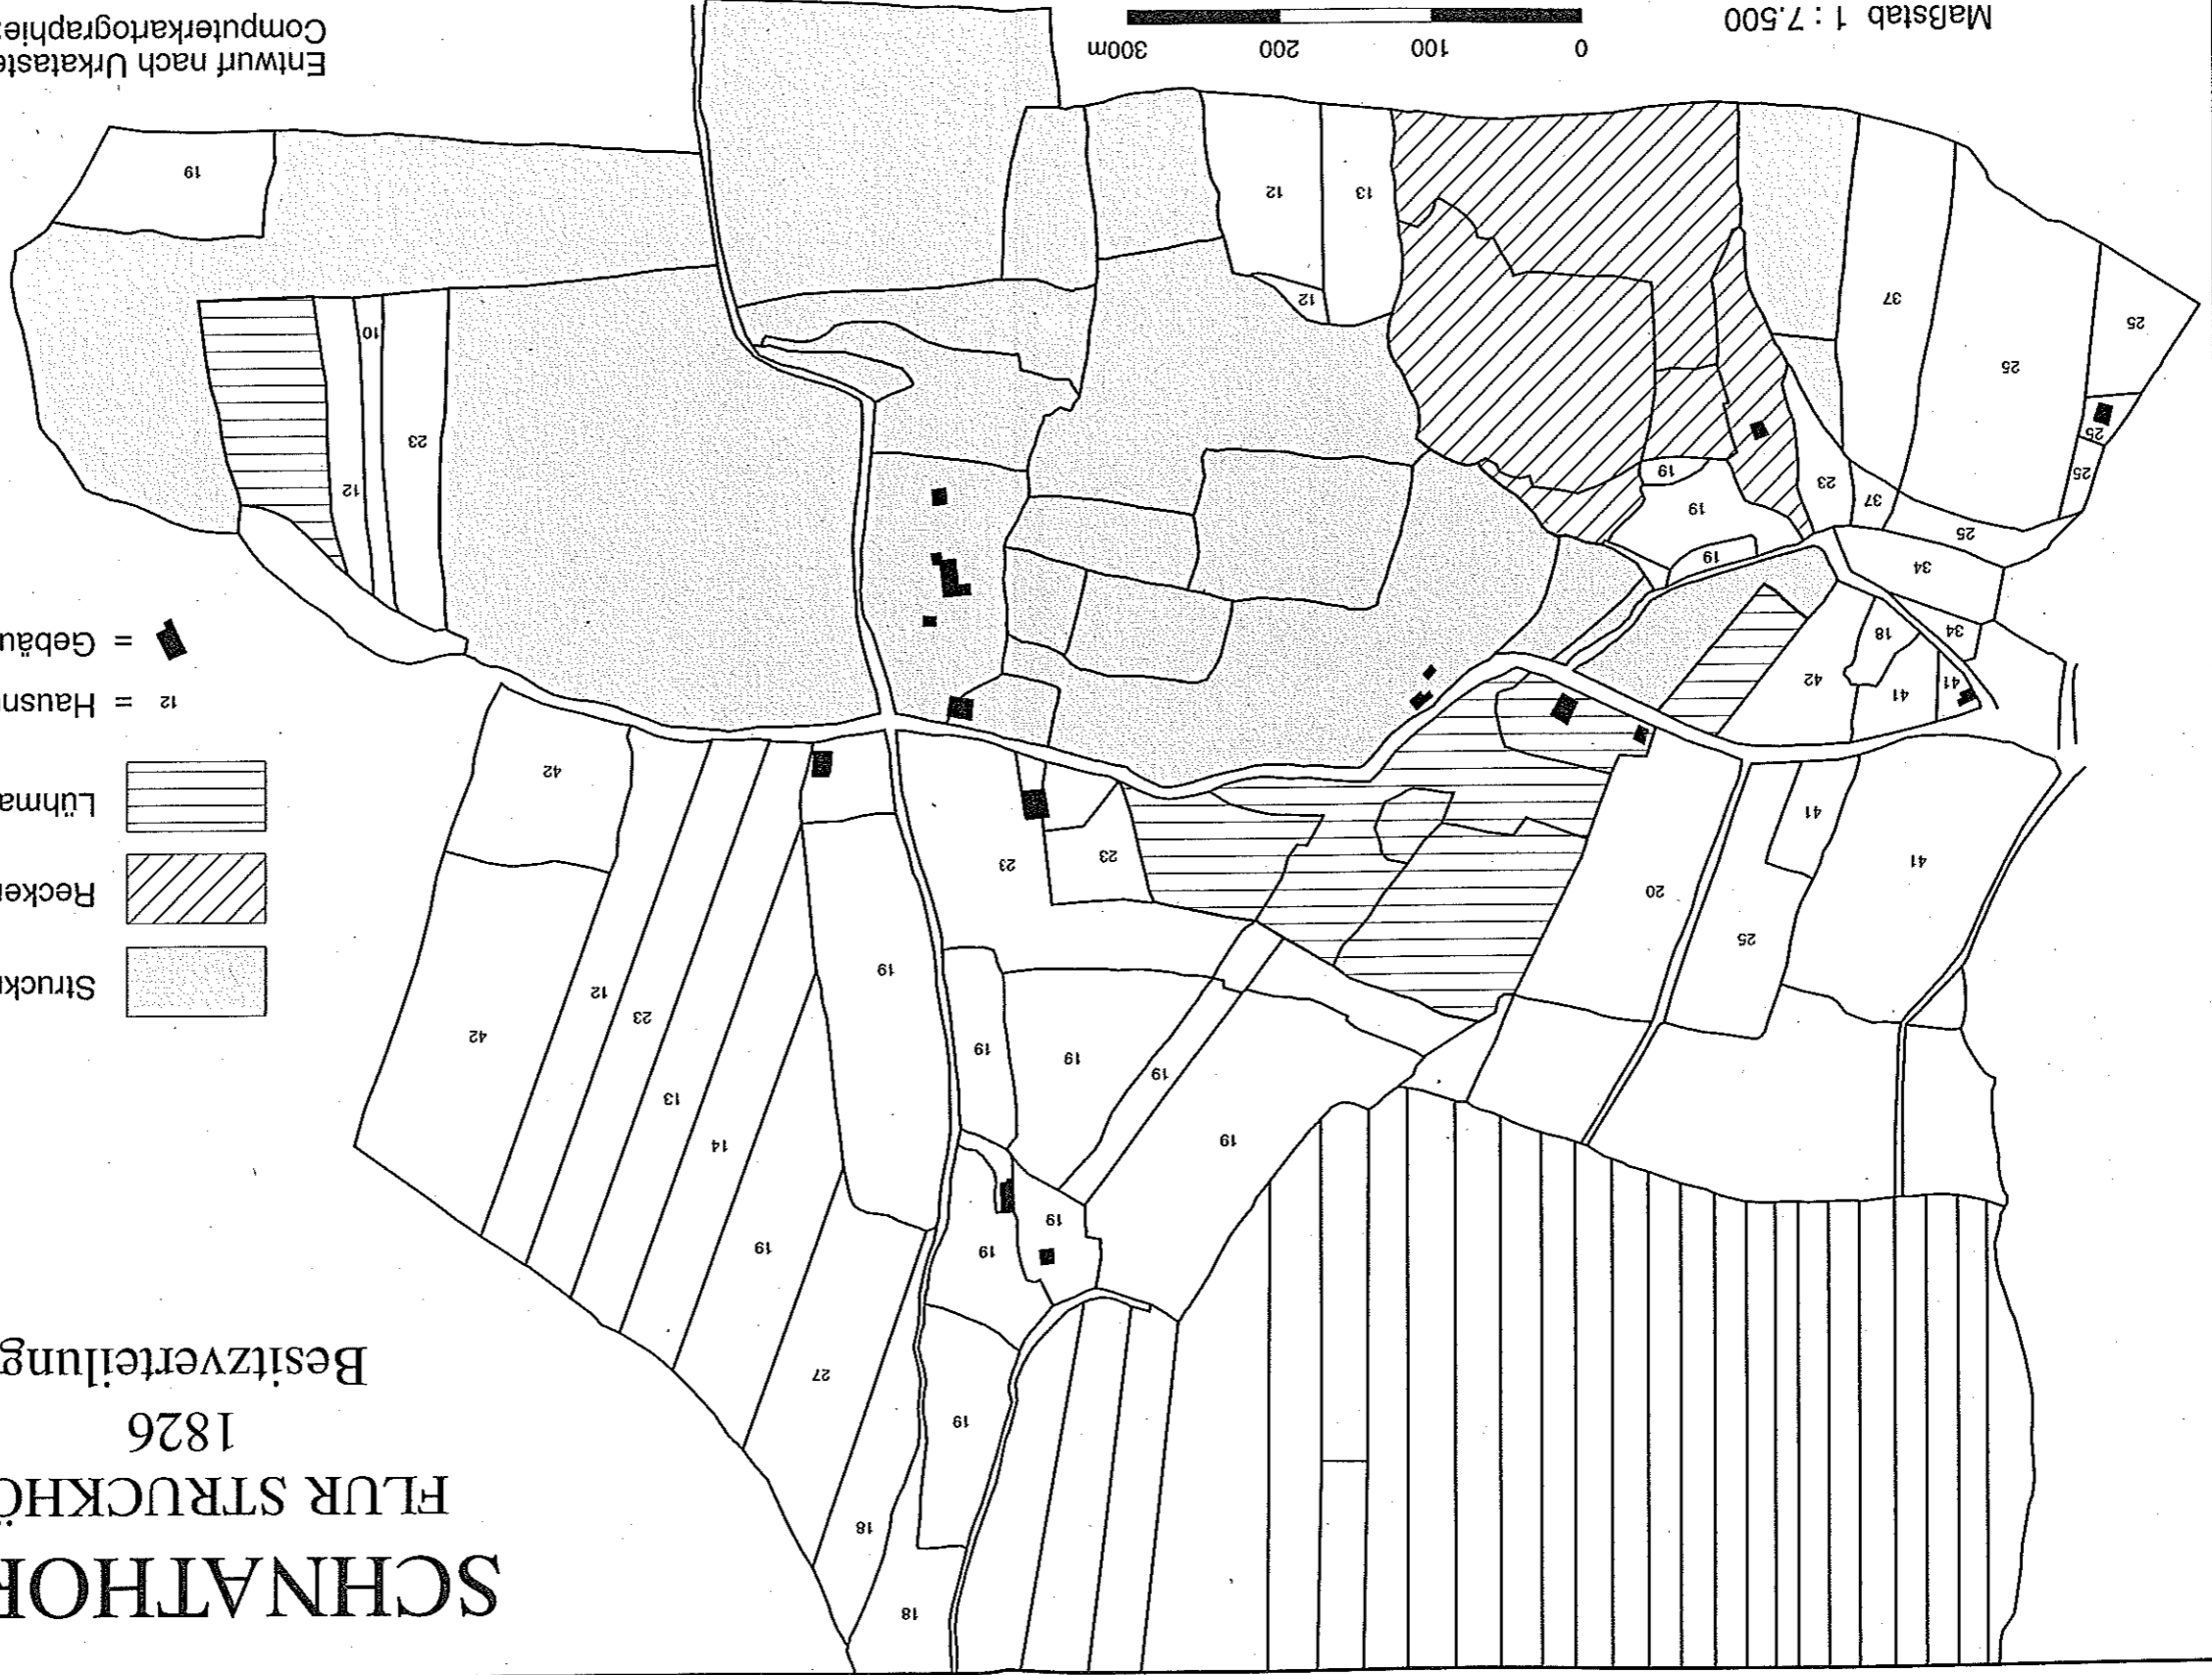

SCHNATHORST
ORT UND FLUR
 1826
 Besitzverteilung

- Obermeier
- Niedermeier
- Heidenrick
- Bernding
- Stratemann
- Stratemann
- Reker
- Kahre
- Struckmeier
- Pastorat und Küsterei

KREUZACKER = Flurname
 " = Hausnummer
 ▽ = Gebäude

Maßstab 1 : 7.500

Entwurf nach Urkataster: L. Schütte
 Computerkartographie: K. Walter

Anschluß Nebenkarte Struckhöfe

SCHNATHORST FLUR STRUCKHÖFE 1826 Besitzverteilung

-  Struckmeier
-  Reckert
-  Lühmann
-  = Hausnummer
-  = Gebäude

Maßstab 1 : 7.500

Entwurf nach Urkataster: L. Schütte
Computerkartographie: K. Walter